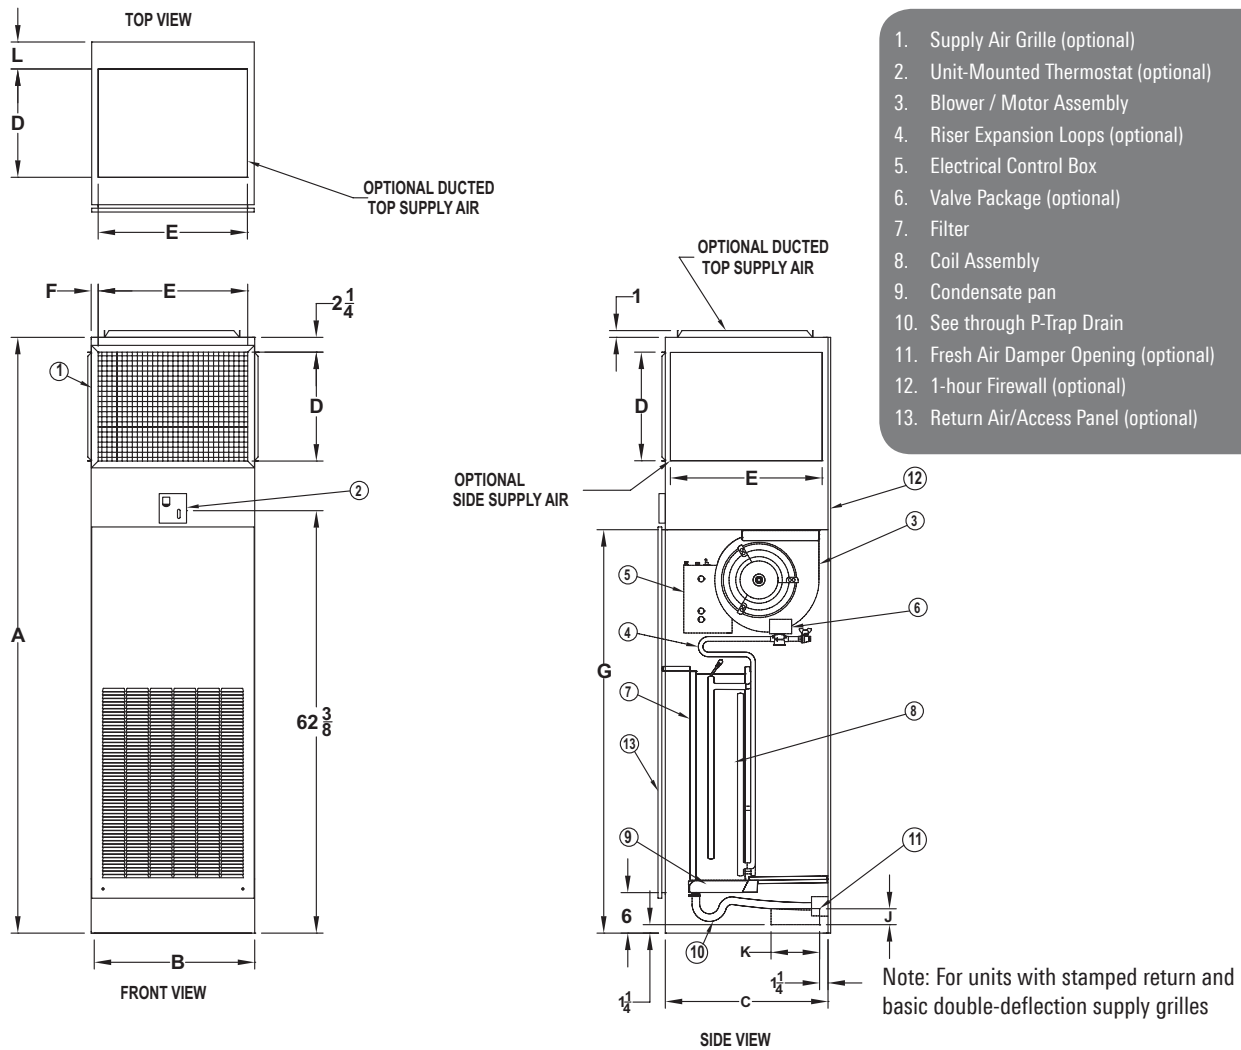

DIMENSIONS

VSRS RECESSED HIGH-RISE REMOTE SECONDARY

Redefine your comfort zone™ | www.titus-hvac.com

Model	Dimensions - Single Supply Option (inches)												Approx. Weight (pounds)
	A	B	C	D	E	F	G	H	J	K	L	Filter	
VSRS03	88	17	17	8	15	1	56 5/8	8 1/2	3 1/4	7 3/8	3 1/2	13 x 23 x 1	230
VSRS04	88	17	17	10	15	1	56 5/8	8 1/2	3 1/4	7 3/8	3 1/2	13 x 23 x 1	240
VSRS06	88	20	20	10	18	1	56 5/8	10	3 1/4	8 7/8	4	16 x 27 x 1	270
VSRS08	88	20	20	12	18	1	56 5/8	10	3 1/4	8 7/8	4	16 x 27 x 1	280
VSRS10	88	24	24	12	22	1	59 5/8	12	2 3/8	10 7/8	5	20 x 31 x 1	310
VSRS12	88	24	24	16	22	1	59 5/8	12	2 3/8	10 7/8	4	20 x 31 x 1	320

Model	Dimensions - Dual Supply Option (inches)												Approx. Weight (pounds)
	A	B	C	D	E	F	G	H	J	K	L	Filter	
VSRS03	88	17	17	6	15	1	56 5/8	8 1/2	3 1/4	7 3/8	3 1/2	13 x 23 x 1	230
VSRS04	88	17	17	6	15	1	56 5/8	8 1/2	3 1/4	7 3/8	3 1/2	13 x 23 x 1	240
VSRS06	88	20	20	6	18	1	56 5/8	10	3 1/4	8 7/8	4	16 x 27 x 1	270
VSRS08	88	20	20	6	18	1	56 5/8	10	3 1/4	8 7/8	4	16 x 27 x 1	280
VSRS10	88	24	24	8	22	1	59 5/8	12	2 3/8	10 7/8	5	20 x 31 x 1	310
VSRS12	88	24	24	8	22	1	59 5/8	12	2 3/8	10 7/8	4	20 x 31 x 1	320

All dimensions are in inches